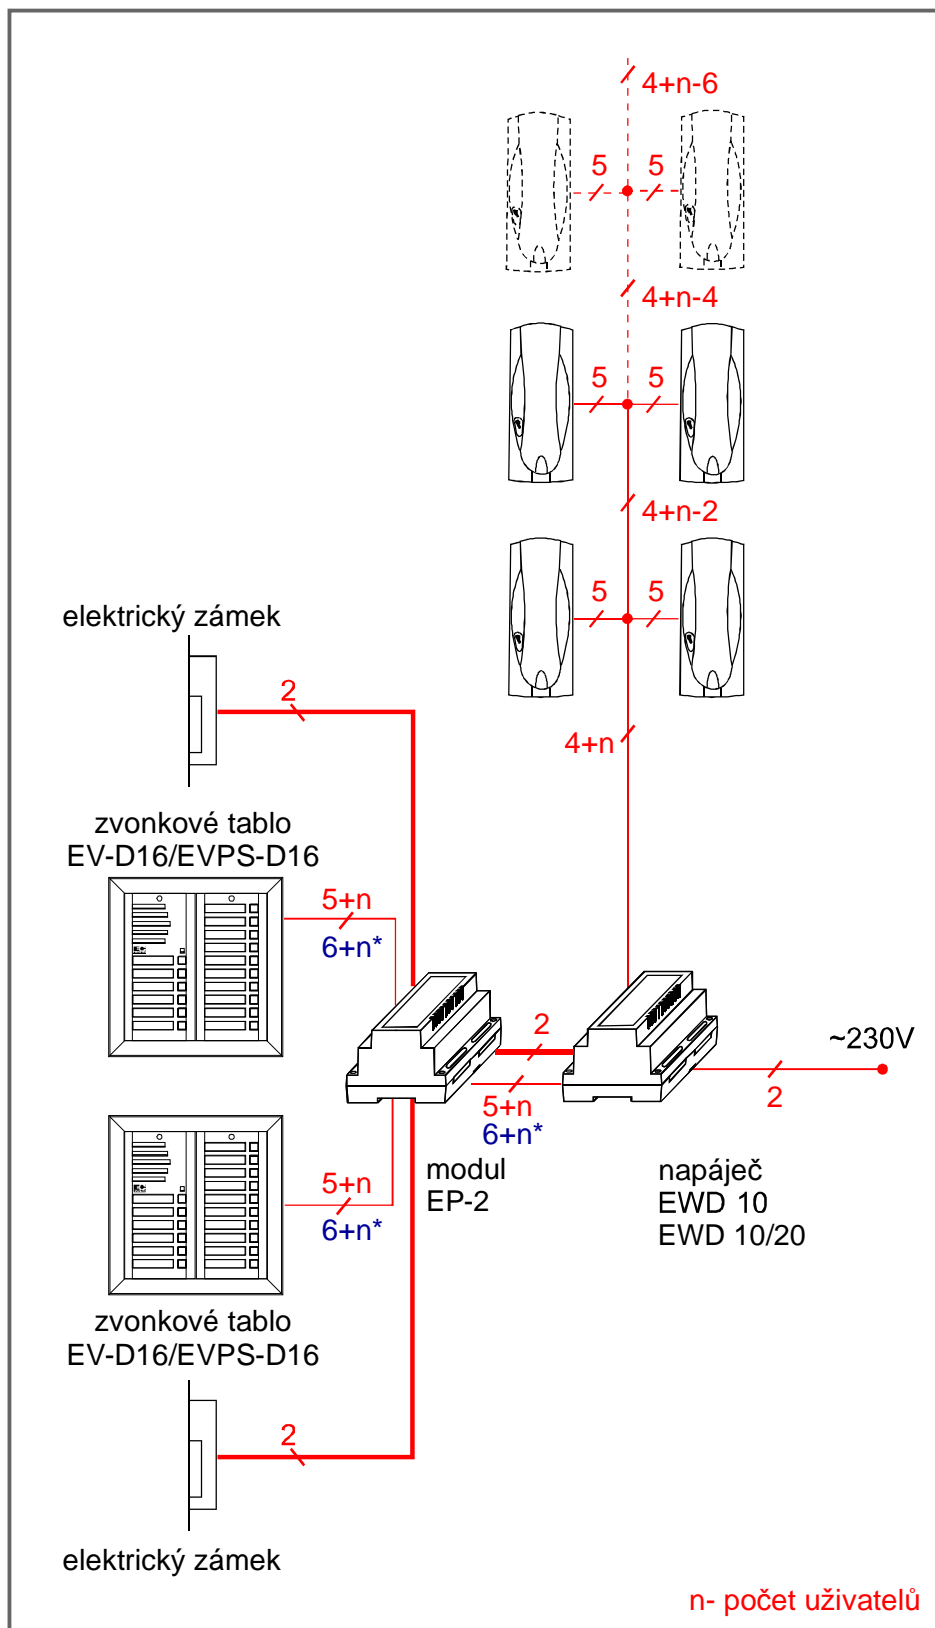

blokové schéma zapojení systému pro dvě zvonková tabla a elektrické zámky ,telefon 4+n

* pro verzi s přístupovým systémem