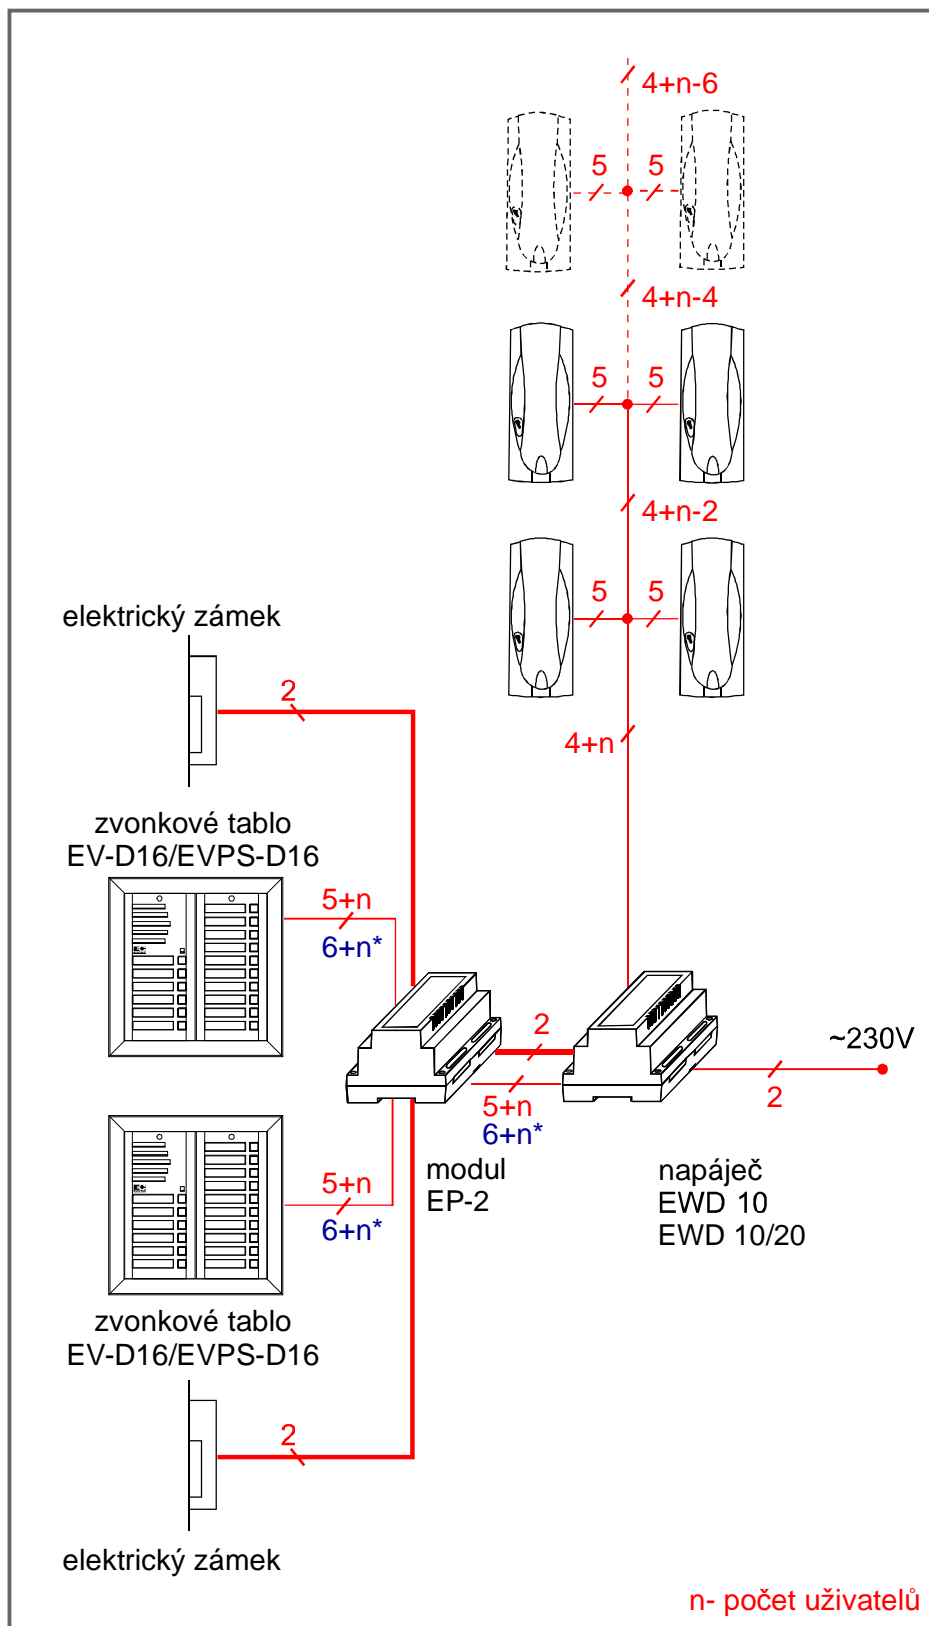

blokové schéma zapojení systému pro dvě zvonková tabla a elektrické zámky ,telefon 4+n

* pro verzi s přístupovým systémem