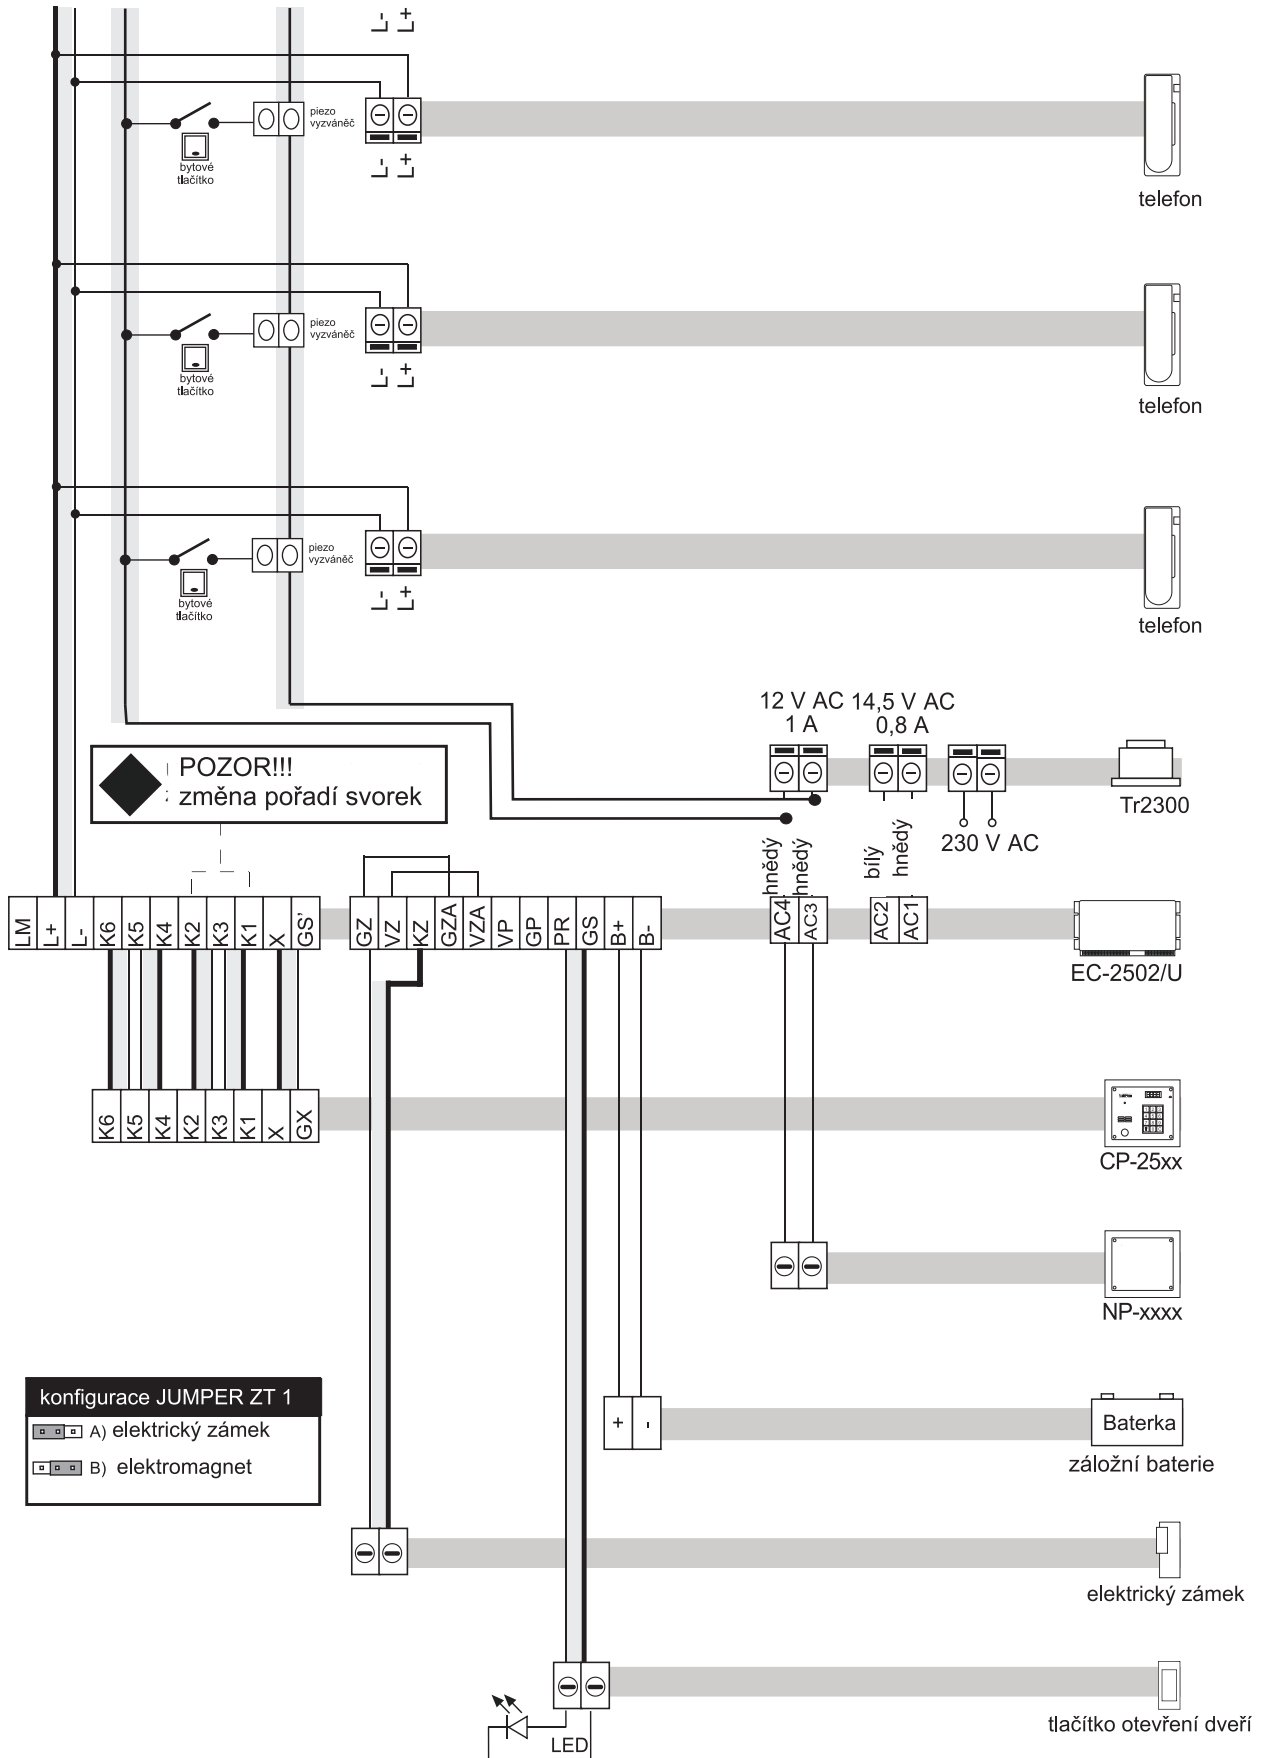

Schéma zapojení systému Cd2502
-systém pro jeden vchod s rozlišným vyzváněním

konfigurace JUMPER ZT 1

- ▣▣▣ A) elektrický zámek
- ▣▣▣ B) elektromagnet