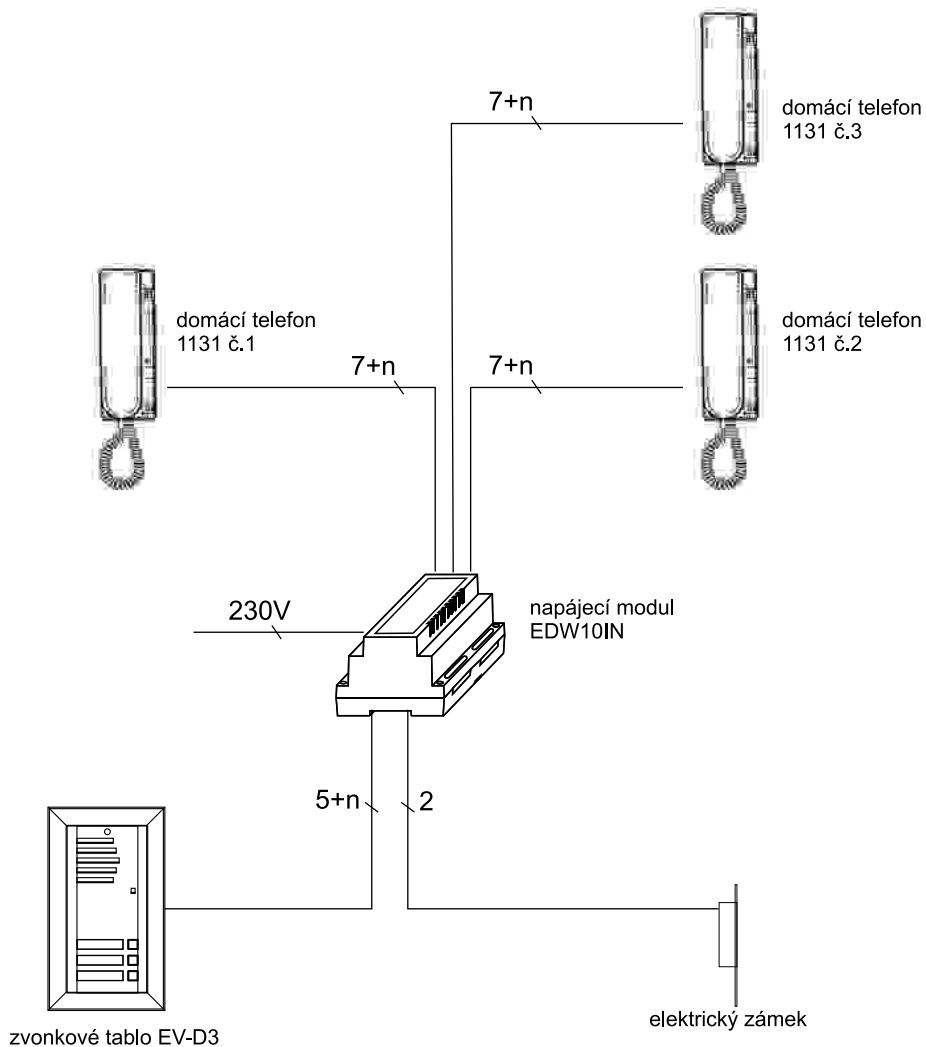

## elektrické schéma zapojení systému s intercomem ,domácí telefon 1131 a zvonkové tablo EV-D3

doporučený kabel : JY(st)TY

blokové schéma zapojení systému s intercomem, domácí telefon 1131 a zvonkové tablo EV-D3

† počet žil  
n - počet účastníků

doporučený kabel : JY(st)TY