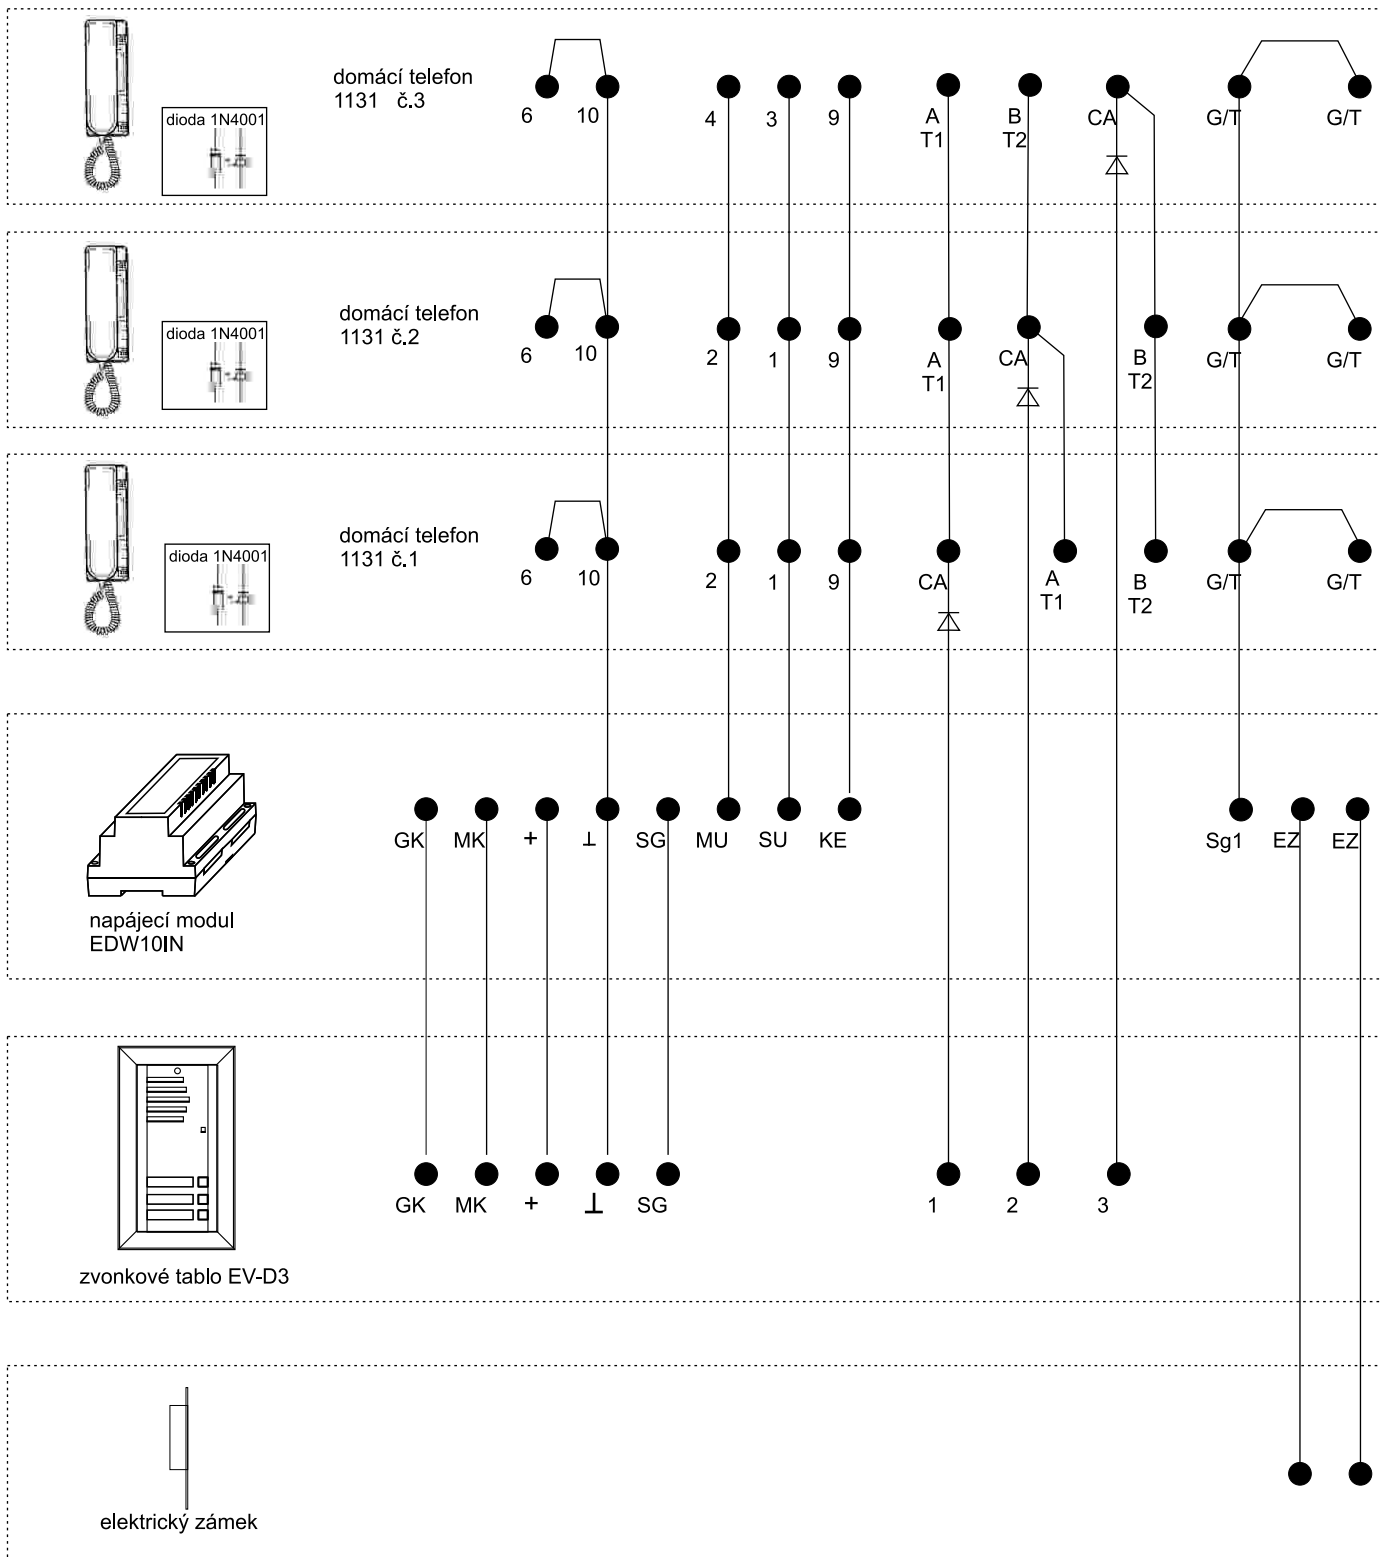

## elektrické schéma zapojení systému s intercomem ,domácí telefon 1131 a zvonkové tablo EV-D3

doporučený kabel : JY(st)TY

blokové schéma zapojení systému s intercomem, domácí telefon 1131 a zvonkové tablo EV-D3

† počet žil  
n - počet účastníků

doporučený kabel : JY(st)TY