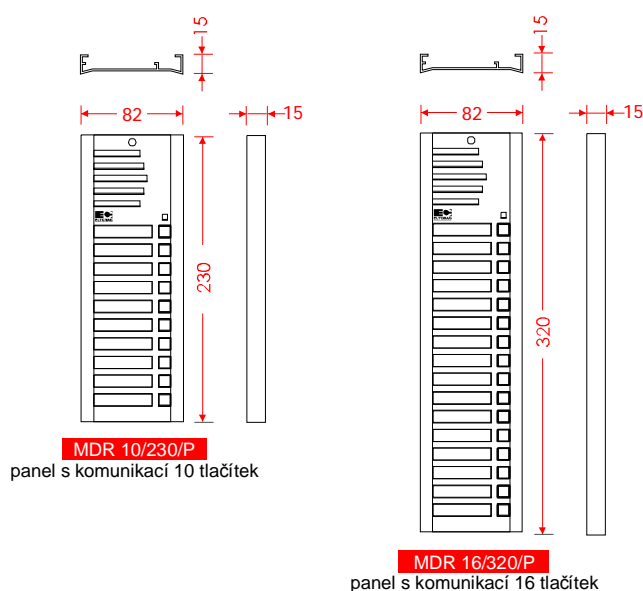

panel bez komunikace

Vertikální panely s komunikací

Panel s bezkontaktním přístupovým systémem

proudové zatížení jednotlivých panelů

panel	odběr (±5%)
MDR 01- 06	30 mA
MDRT 01 - 05	230 mA
MD 07, 10	50 mA
MDR 10	50 mA
MDR 16	80 mA