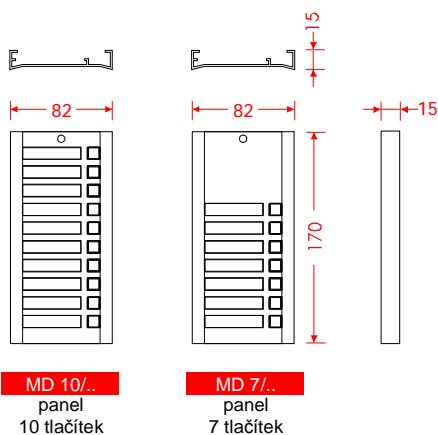

panel bez komunikace

Vertikální panely s komunikací

Panel s bezkontaktním přístupovým systémem

proudové zatížení jednotlivých panelů

panel	odběr (±5%)
MDR 01- 06	30 mA
MDRT 01 - 05	230 mA
MD 07, 10	50 mA
MDR 10	50 mA
MDR 16	80 mA