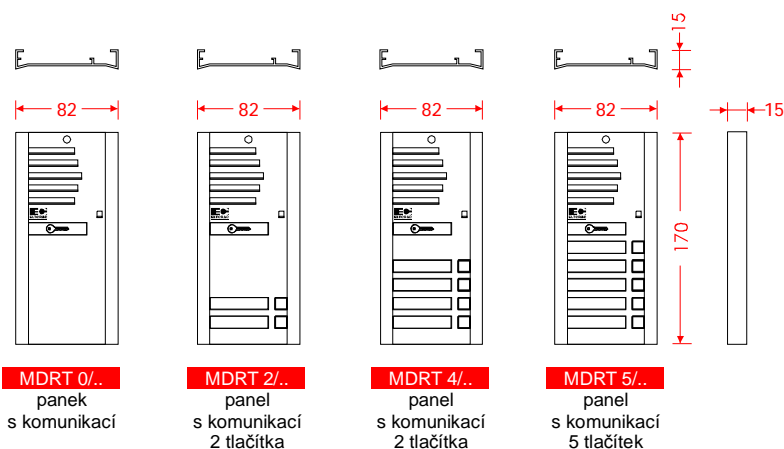

panel bez komunikace

Vertikální panely s komunikací

Panel s bezkontaktním přístupovým systémem

proudové zatížení jednotlivých panelů

panel	odběr (±5%)
MDR 01- 06	30 mA
MDRT 01 - 05	230 mA
MD 07, 10	50 mA
MDR 10	50 mA
MDR 16	80 mA