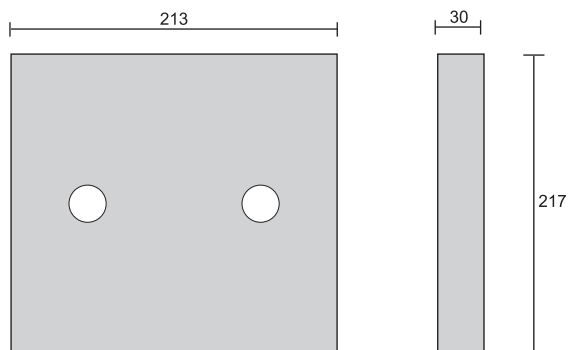

Dvoudrátové digitální systémy - rozměry

Tablo CDN

Modul tlačítek
10NP

Modul jmenovek
17N

Tablo CDN s jedním
panelem jmenovek 17N

Tablo CDN se dvěma panely jmenovek 17N

Dvoudrátové digitální systémy - rozměry

Tablo CDN s jedním panelem jmenovek 17N se stříškou

Tablo CDN se dvěma panely jmenovek 17N se stříškou

Dvoudrátové digitální systémy - rozměry

Dvoudrátové digitální systémy - rozměry

Montážní krabice MK-CDN 2H