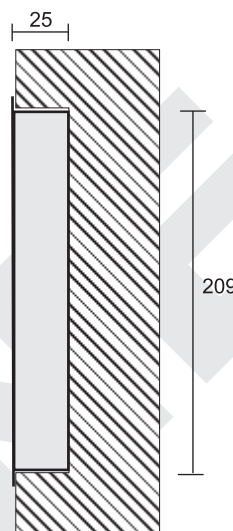

Dvoudrátové digitální systémy - rozměry

Tablo CDN

Modul tlačítek
10NP

Modul jmenovek
17N

Tablo CDN s jedním
panelem jmenovek 17N

Tablo CDN se dvěma panely jmenovek 17N

Dvoudrátové digitální systémy - rozměry

Tablo CDN s jedním panelem jmenovek 17N se stříškou

Tablo CDN se dvěma panely jmenovek 17N se stříškou

Dvoudrátové digitální systémy - rozměry

Dvoudrátové digitální systémy - rozměry

Montážní krabice MK-CDN 2H