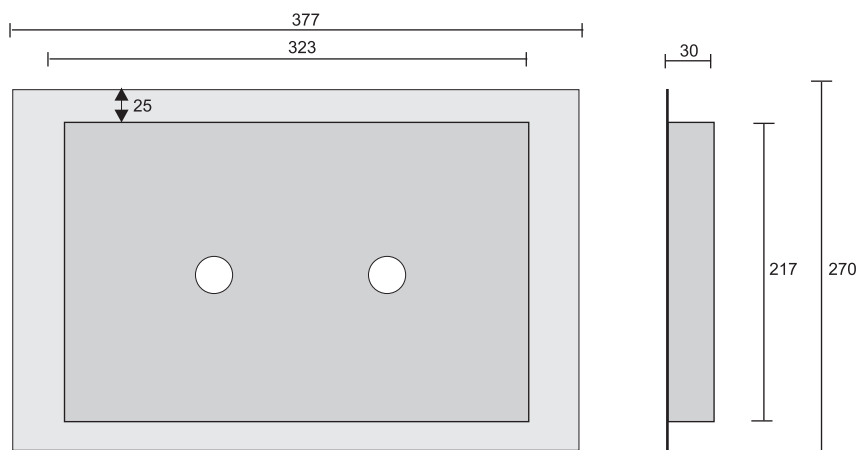

Montážní krabice MK-CDN 2HL s nerez límcem

Montážní krabice MK-CDN 3HL s nerez límcem