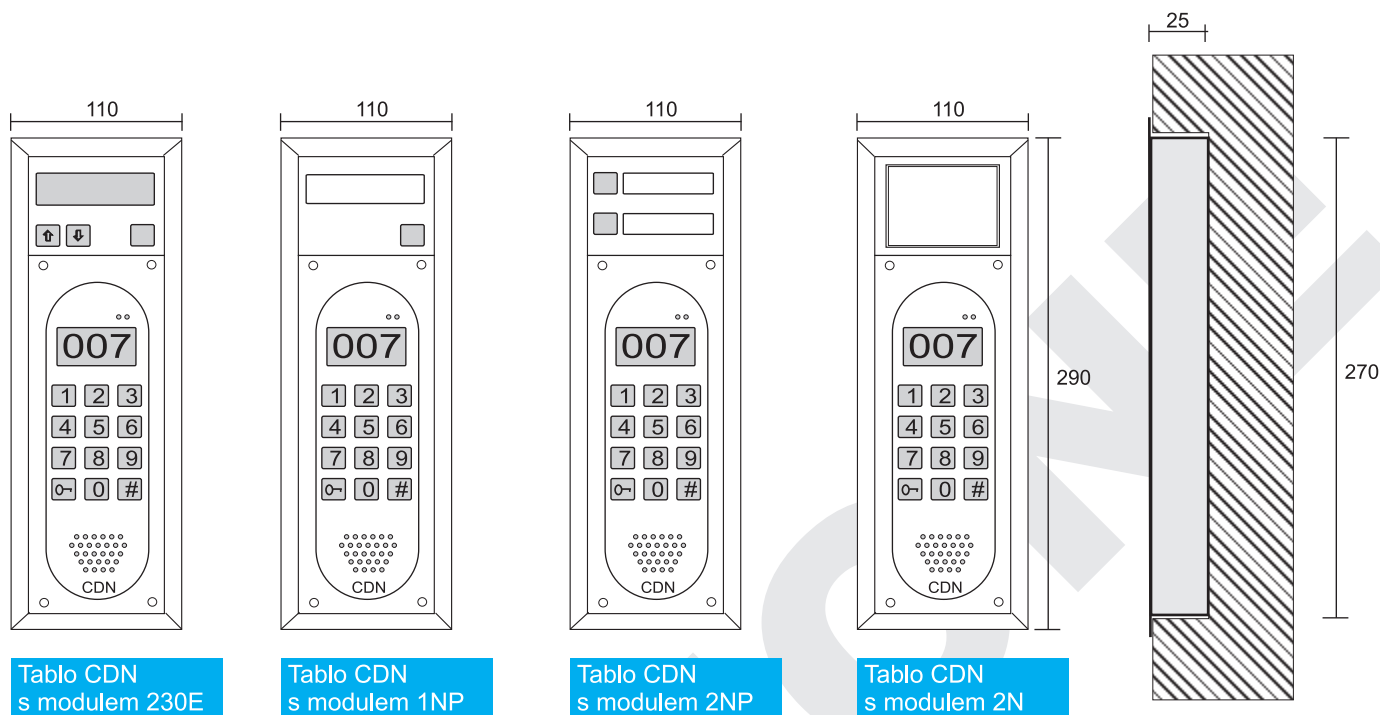

Dvoudrátové digitální systémy - rozměry

Tablo CDN

Modul tlačítek
10NP

Modul jmenovek
17N

Tablo CDN s jedním
panelem jmenovek 17N

Tablo CDN se dvěma panely jmenovek 17N

Dvoudrátové digitální systémy - rozměry

Tablo CDN s jedním panelem jmenovek 17N se stříškou

Tablo CDN se dvěma panely jmenovek 17N se stříškou

Dvoudrátové digitální systémy - rozměry

Dvoudrátové digitální systémy - rozměry

Montážní krabice MK-CDN 2H