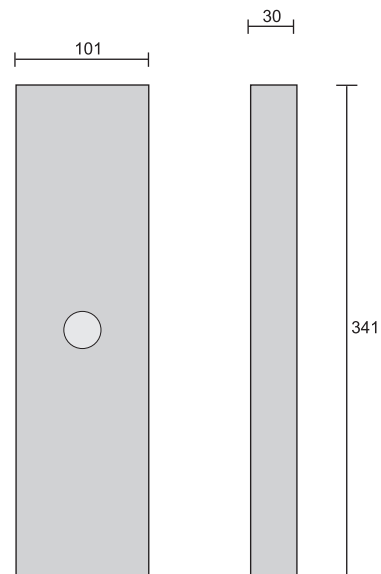

Montážní krabice MK-CDN-230

Montážní krabice MK-CDN-6N