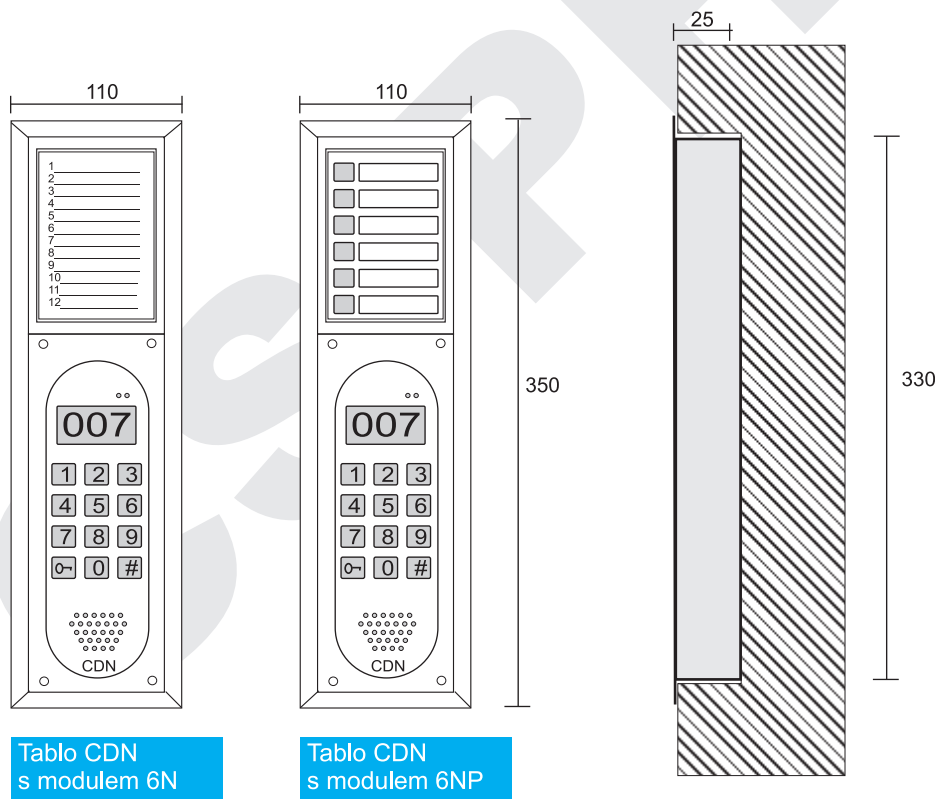

Dvoudrátové digitální systémy - rozměry

Tablo CDN

Modul tlačítek
10NP

Modul jmenovek
17N

Tablo CDN s jedním
panelem jmenovek 17N

Tablo CDN se dvěma panely jmenovek 17N

Dvoudrátové digitální systémy - rozměry

Tablo CDN s jedním panelem jmenovek 17N se stříškou

Tablo CDN se dvěma panely jmenovek 17N se stříškou

Dvoudrátové digitální systémy - rozměry

Dvoudrátové digitální systémy - rozměry

Montážní krabice MK-CDN 2H