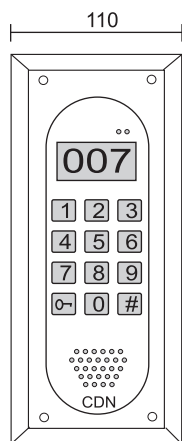

Dvoudrátové digitální systémy - rozměry

Tablo CDN

Modul tlačítek
10NP

Modul jmenovek
17N

Tablo CDN s jedním
panelem jmenovek 17N

Tablo CDN se dvěma panely jmenovek 17N

Dvoudrátové digitální systémy - rozměry

Tablo CDN s jedním panelem jmenovek 17N se stříškou

Tablo CDN se dvěma panely jmenovek 17N se stříškou

Dvoudrátové digitální systémy - rozměry

Dvoudrátové digitální systémy - rozměry

Montážní krabice MK-CDN 2H