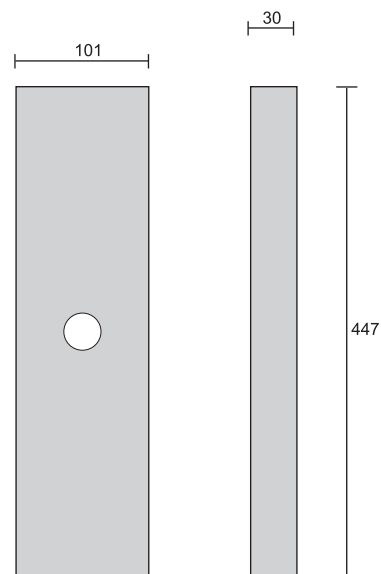

Montážní krabice MK-CDN-2V