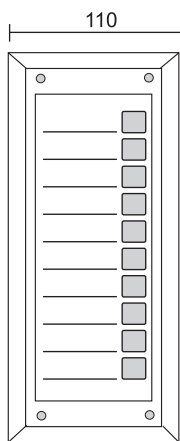

Dvoudrátové digitální systémy - rozměry

Tablo CDN

Modul tlačítek
10NP

Modul jmenovek
17N

Tablo CDN s jedním
panelem jmenovek 17N

Tablo CDN se dvěma panely jmenovek 17N

Dvoudrátové digitální systémy - rozměry

Tablo CDN s jedním panelem jmenovek 17N se stříškou

Tablo CDN se dvěma panely jmenovek 17N se stříškou

Dvoudrátové digitální systémy - rozměry

Dvoudrátové digitální systémy - rozměry

Montážní krabice MK-CDN 2H