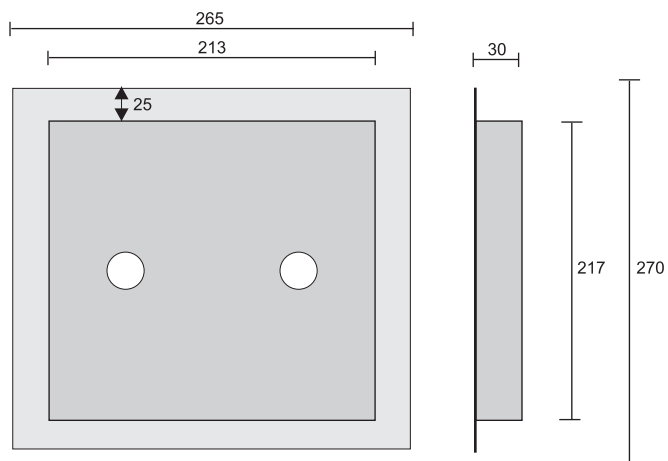

Montážní krabice MK-CDN 3H

Montážní krabice MK-CDN 2HL s nerez límcem