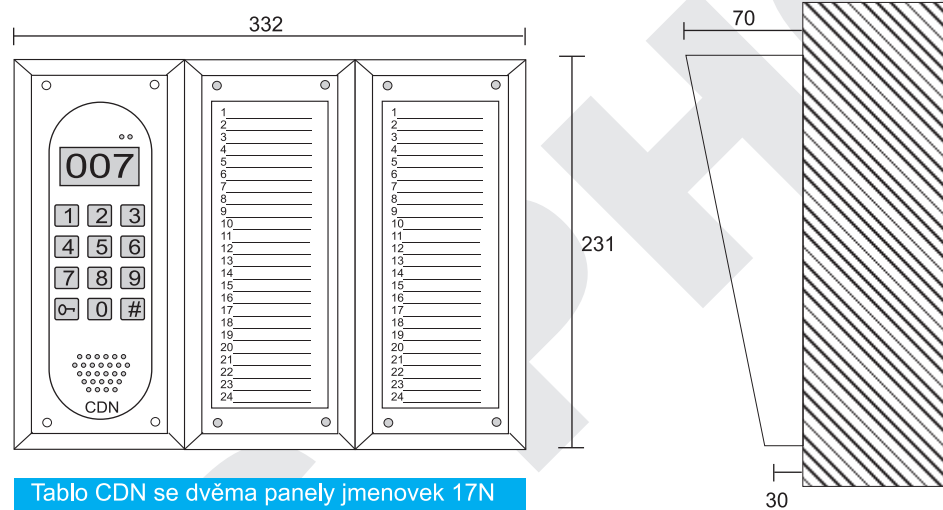

Dvoudrátové digitální systémy - rozměry

Tablo CDN

Modul tlačítek
10NP

Modul jmenovek
17N

Tablo CDN s jedním
panelem jmenovek 17N

Tablo CDN se dvěma panely jmenovek 17N

Dvoudrátové digitální systémy - rozměry

Tablo CDN s jedním panelem jmenovek 17N se stříškou

Tablo CDN se dvěma panely jmenovek 17N se stříškou

Dvoudrátové digitální systémy - rozměry

Dvoudrátové digitální systémy - rozměry

Montážní krabice MK-CDN 2H