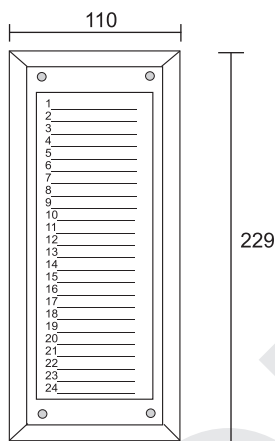

Dvoudrátové digitální systémy - rozměry

Tablo CDN

Modul tlačítek
10NP

Modul jmenovek
17N

Tablo CDN s jedním
panelem jmenovek 17N

Tablo CDN se dvěma panely jmenovek 17N

Dvoudrátové digitální systémy - rozměry

Tablo CDN s jedním panelem jmenovek 17N se stříškou

Tablo CDN se dvěma panely jmenovek 17N se stříškou

Dvoudrátové digitální systémy - rozměry

Dvoudrátové digitální systémy - rozměry

Montážní krabice MK-CDN 2H