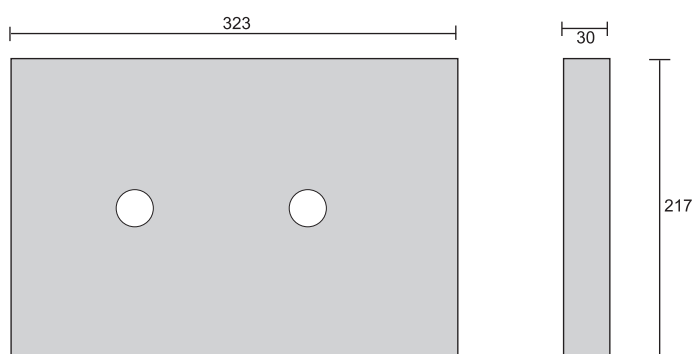

Dvoudrátové digitální systémy - rozměry

Tablo CDN

Modul tlačítek
10NP

Modul jmenovek
17N

Tablo CDN s jedním
panelem jmenovek 17N

Tablo CDN se dvěma panely jmenovek 17N

Dvoudrátové digitální systémy - rozměry

Tablo CDN s jedním panelem jmenovek 17N se stříškou

Tablo CDN se dvěma panely jmenovek 17N se stříškou

Dvoudrátové digitální systémy - rozměry

Dvoudrátové digitální systémy - rozměry

Montážní krabice MK-CDN 2H