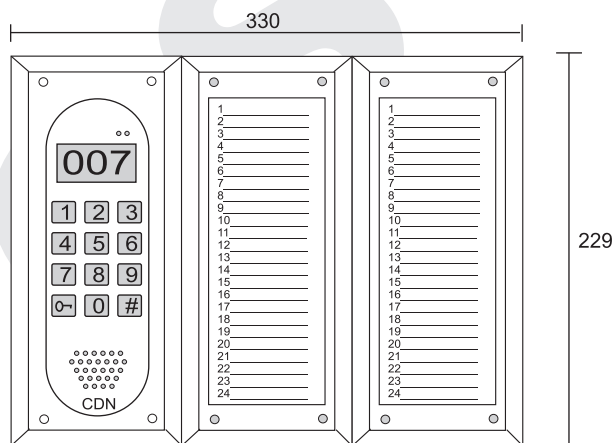

Dvoudrátové digitální systémy - rozměry

Tablo CDN

Modul tlačítek
10NP

Modul jmenovek
17N

Tablo CDN s jedním
panelem jmenovek 17N

Tablo CDN se dvěma panely jmenovek 17N

Dvoudrátové digitální systémy - rozměry

Tablo CDN s jedním panelem jmenovek 17N se stříškou

Tablo CDN se dvěma panely jmenovek 17N se stříškou

Dvoudrátové digitální systémy - rozměry

Dvoudrátové digitální systémy - rozměry

Montážní krabice MK-CDN 2H