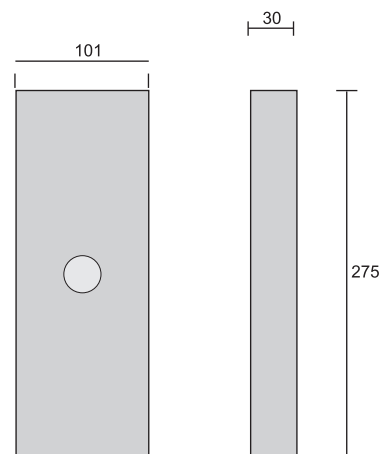

Montážní krabice MK-CDN-230