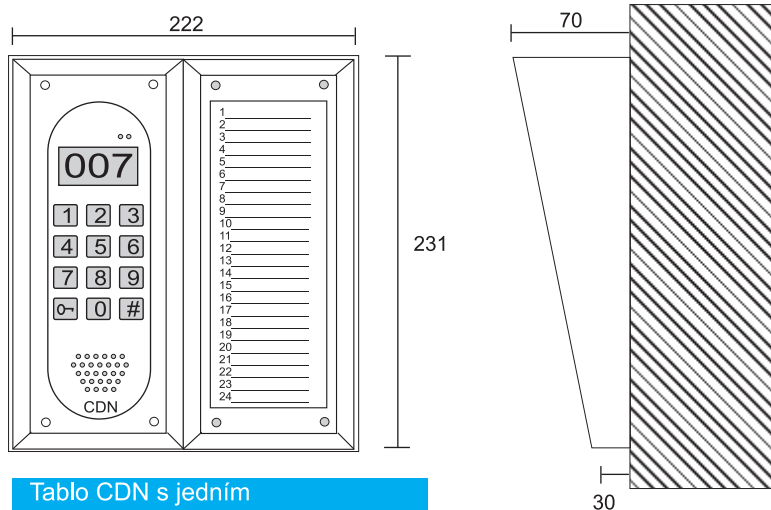

Dvoudrátové digitální systémy - rozměry

Tablo CDN

Modul tlačítek
10NP

Modul jmenovek
17N

Tablo CDN s jedním
panelem jmenovek 17N

Tablo CDN se dvěma panely jmenovek 17N

Dvoudrátové digitální systémy - rozměry

Tablo CDN s jedním panelem jmenovek 17N se stříškou

Tablo CDN se dvěma panely jmenovek 17N se stříškou

Dvoudrátové digitální systémy - rozměry

Dvoudrátové digitální systémy - rozměry

Montážní krabice MK-CDN 2H