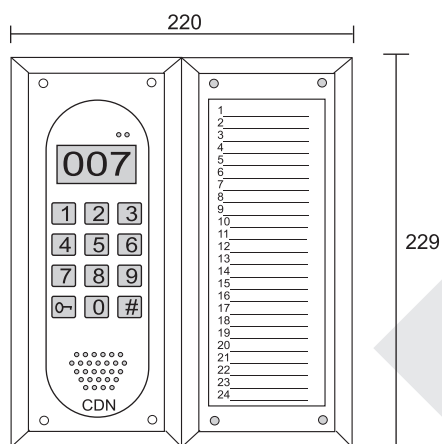

Dvoudrátové digitální systémy - rozměry

Tablo CDN

Modul tlačítek
10NP

Modul jmenovek
17N

Tablo CDN s jedním
panelem jmenovek 17N

Tablo CDN se dvěma panely jmenovek 17N

Dvoudrátové digitální systémy - rozměry

Tablo CDN s jedním panelem jmenovek 17N se stříškou

Tablo CDN se dvěma panely jmenovek 17N se stříškou

Dvoudrátové digitální systémy - rozměry

Dvoudrátové digitální systémy - rozměry

Montážní krabice MK-CDN 2H